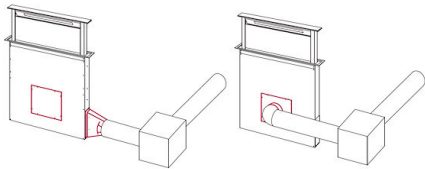

## OPTIONAL ACCESSORIES

可连接3条管的歧管  
2524 000

可连接4条管的歧管  
2525 000

可连接两条管的歧管  
2523 000

外接电机安装套件  
9700 459

消音套件  
9700 602

消音套件  
9700 603

碳过滤网套件  
9700 460