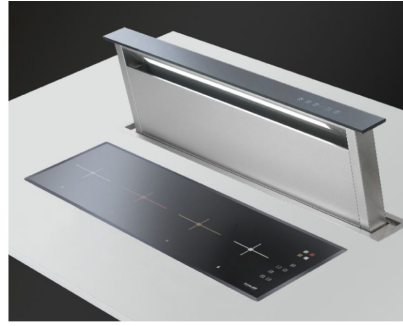

OPTIONAL ACCESSORIES

外接电机安装套件
9700 459

消音套件
9700 602

消音套件
9700 603