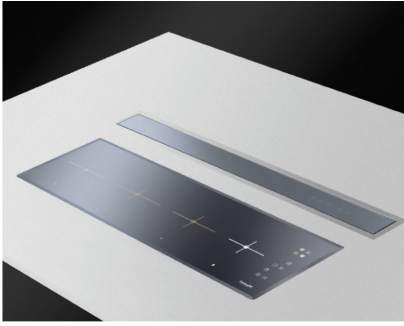

OPTIONAL ACCESSORIES

外接电机安装套件
9700 459

消音套件
9700 602

消音套件
9700 603