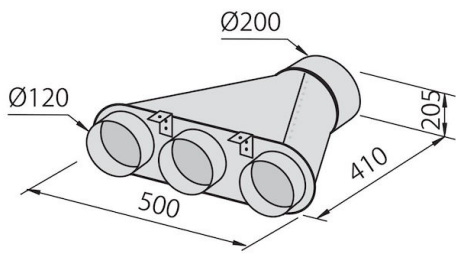

OPTIONAL ACCESSORIES

可连接3条管的歧管
2524 000