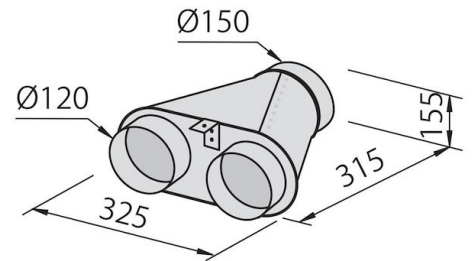

可连接两条管的歧管
2523 000