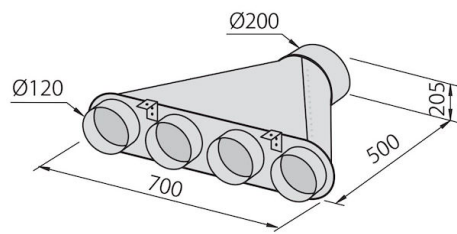

可连接4条管的歧管
2525 000